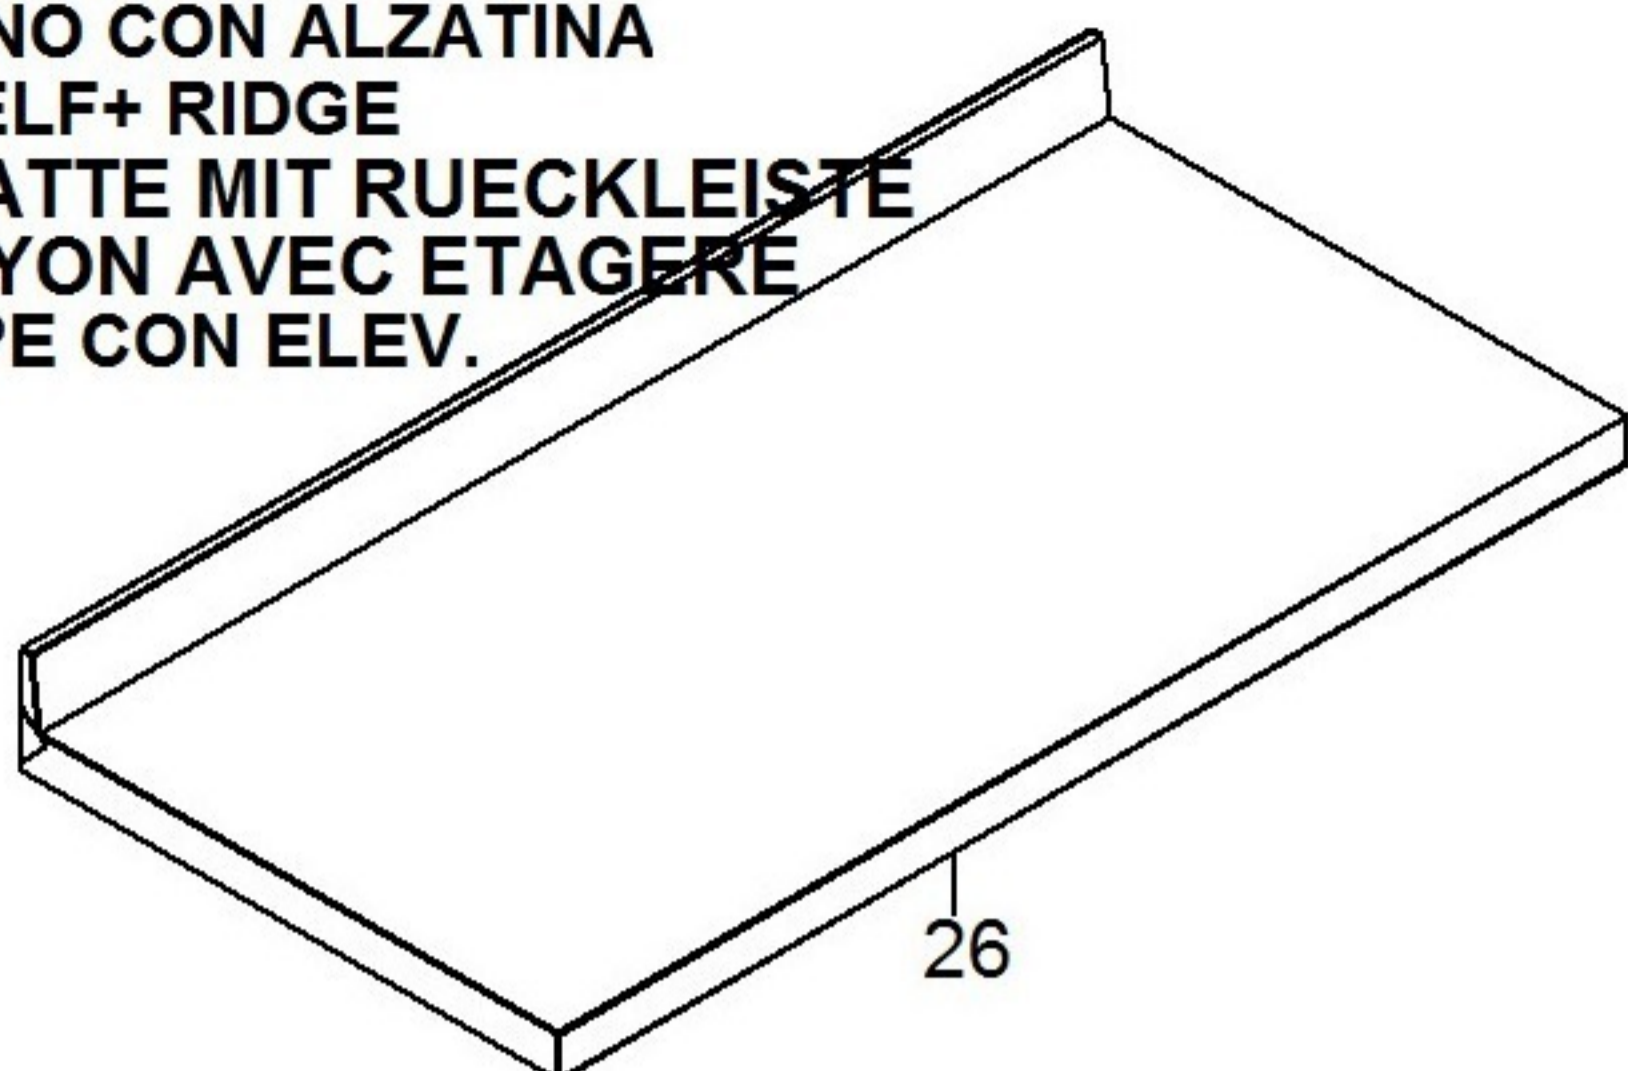

/A=PIANO CON ALZATINA  
 /A=SHELF+ RIDGE  
 /A=PLATTE MIT RUECKLEISTE  
 /A=RAYON AVEC ETAGERE  
 /A=TOPE CON ELEV.

/M=PIANO SENZA ALZATINA  
 /M=SHELF WITHOUT RIDGE  
 /M=PLATTE OHNE RUECKLEISTE  
 /M=RAYON SANS ETAGERE  
 /M=TOPE SIN ELEV

Modello Typ Model Modelle Modelo

		5TEA 5TEAA 5TEAM	5TEA2 5TEA2A 5TEA2M	5TEB 5TEBA 5TEBM	5TEB2 5TEB2A 5TEB2M	5TEB4 5TEB4A 5TEB4M	5TEC 5TECA 5TECM	5TEC2 5TEC2A 5TEC2M	5TEC4 5TEC4A 5TEC4M
Num.cassetti Schublad Drawers Tiroirs Gabetas	1/2 1/2 SUP 1/2 INF 1/3	1 - - -	1 1 1 -	1 - - -	1 1 1 -	1 2 2 -	1 - - -	1 1 1 -	1 2 2 -
Porte Türen Doors Portes Puertas	DX SX	1 1	- 1	1 2	- 2	- 1	1 3	- 3	- 2