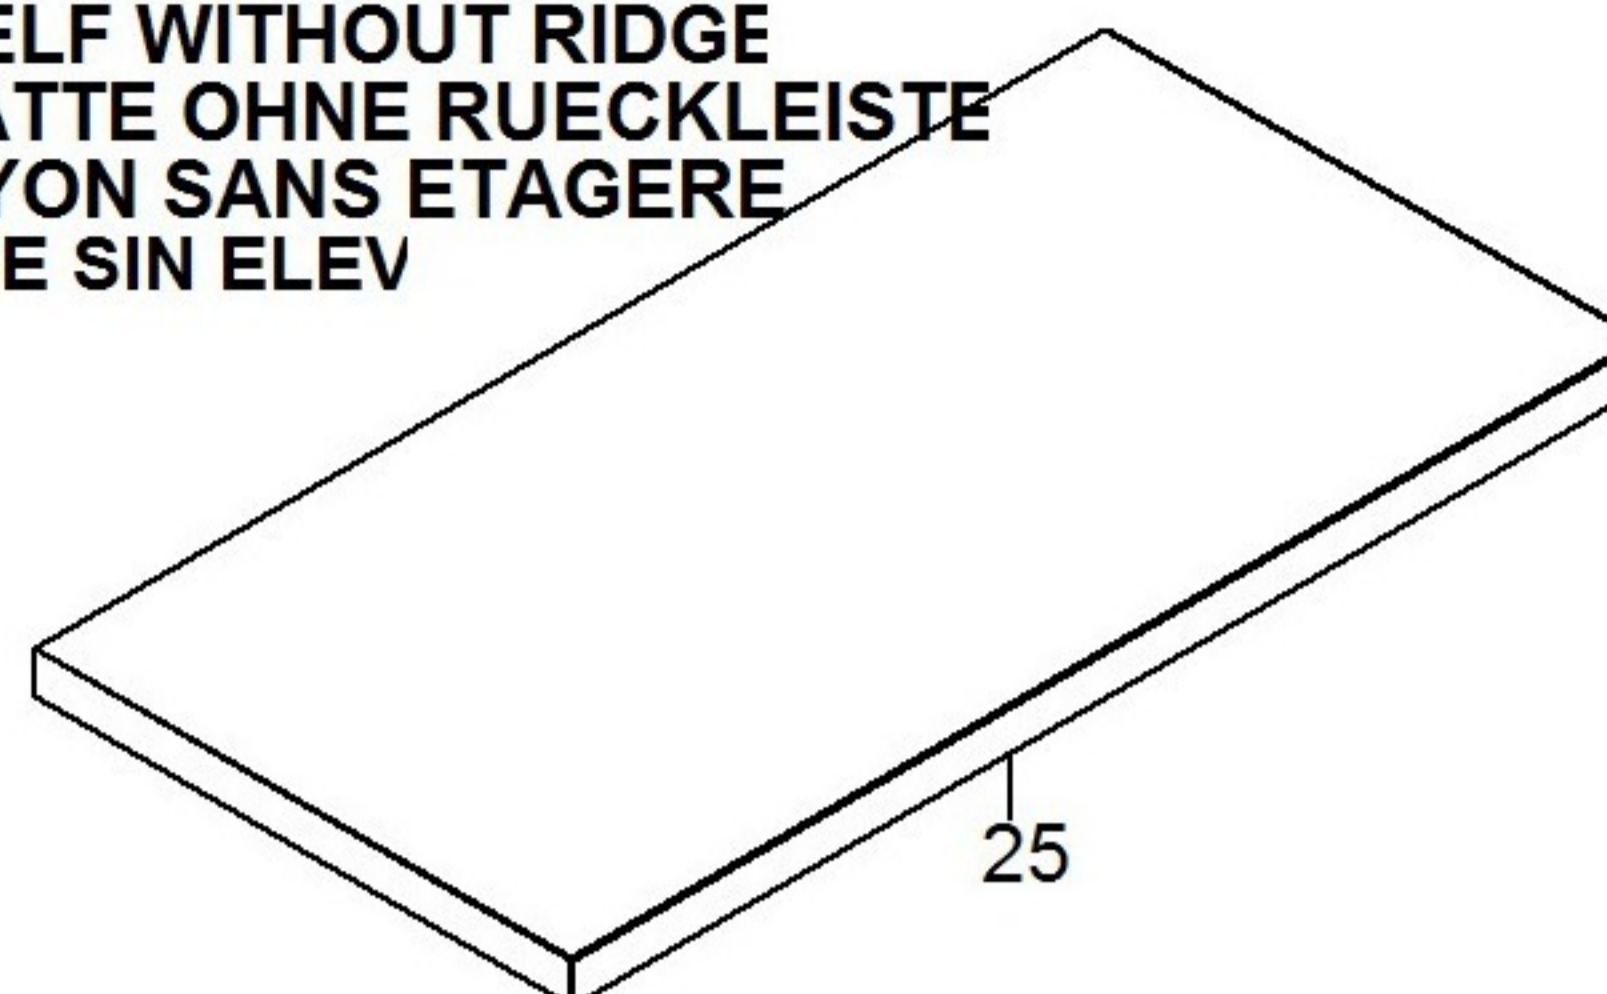

/A=PIANO CON ALZATINA  
 /A=SHELF+ RIDGE  
 /A=PLATTE MIT RUECKLEISTE  
 /A=RAYON AVEC ETAGERE  
 /A=TOPE CON ELEV.

/M=PIANO SENZA ALZATINA  
 /M=SHELF WITHOUT RIDGE  
 /M=PLATTE OHNE RUECKLEISTE  
 /M=RAYON SANS ETAGERE  
 /M=TOPE SIN ELEV

Modello Typ Model Modelle Modelo

		5TEA 5TEAA 5TEAM	5TEA2 5TEA2A 5TEA2M	5TEB 5TEBA 5TEBM	5TEB2 5TEB2A 5TEB2M	5TEB4 5TEB4A 5TEB4M	5TEC 5TECA 5TECM	5TEC2 5TEC2A 5TEC2M	5TEC4 5TEC4A 5TEC4M
Num.cassetti Schublad Drawers Tiroirs Gabetas	1/2 1/2 SUP 1/2 INF 1/3	1 - - -	1 1 1 -	1 - - -	1 1 1 -	1 2 2 -	1 - - -	1 1 1 -	1 2 2 -
Porte Türen Doors Portes Puertas	DX SX	1 1	- 1	1 2	- 2	- 1	1 3	- 3	- 2